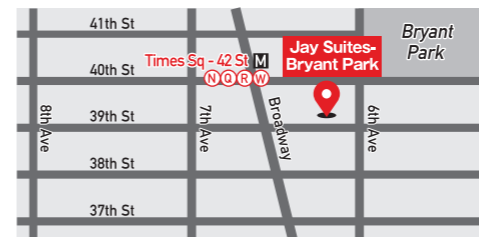

試験会場

会場名 Jay Suites-Bryant Park

109 West 39th Street
(between 6th Avenue & Broadway)

午前の部 受付 9:00~ 入試開始 9:30
午後の部 受付 13:00~ 入試開始 13:30

※海外在住の日本人児童・生徒は、ニューヨーク会場で受験することができます。

出願方法

受験希望の各学校の
WEBサイトで出願してください。

※各校で出願内容・出願費用が異なりますので、ご注意ください。詳しくは各学校のホームページでご確認ください。海外在住者のみ。